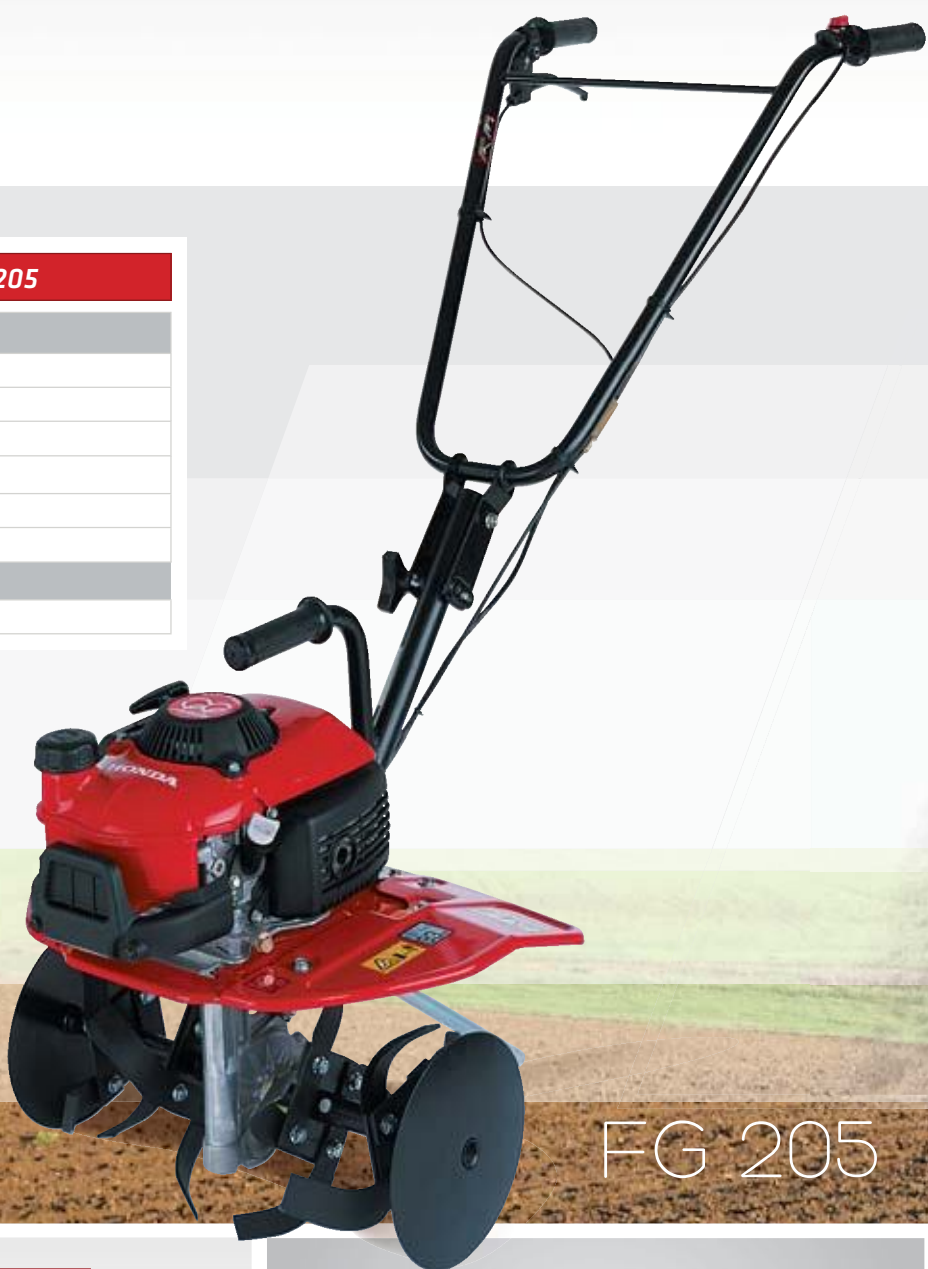

PICCOLA PER L'ORTO E IL GIARDINO

Ideale per lavorare superfici ridotte.

- ✓ Prestazioni e durata professionali
- ✓ Compatta
- ✓ Leggera
- ✓ Estremamente maneggevole
- ✓ Facilmente adattabile ad ogni terreno
- ✓ Eccezionale comfort
- ✓ Dotata di accessori quali: demuschiatore, scarificatore, tagliabordi e frangizolle

FG 201

LE CARATTERISTICHE TECNICHE

MOTORE	GXV 50
CAMBIO	meccanico
MARCE	1 avanti
LARGHEZZA FRESA	30 cm
DIAMETRO FRESA	23 cm
PESO A SECCO CON FRESA	19,2 kg

PRESTAZIONI

Ideale per lavorare nelle aiuole

ACCESSORI

Con frangizolle

Con tagliabordi

Con demuschiatore

PER IL VERO LAVORO DI VANGATURA DELL'ORTO

- ✓ Facili avviamenti
- ✓ Trasmissione tramite vite senza fine ad alto rendimento
- ✓ Vangatura profonda
- ✓ Compatta
- ✓ Confortevole
- ✓ Facilmente trasportabile e riponibile

FG 205

LE CARATTERISTICHE TECNICHE

MOTORE	GXV 50
CAMBIO	meccanico
MARCE	1 avanti
LARGHEZZA FRESA	45 cm
DIAMETRO FRESA	26 cm
PESO A SECCO CON FRESA	25 kg

PRESTAZIONI

Ideale per lavorazioni negli orti ed interfilari